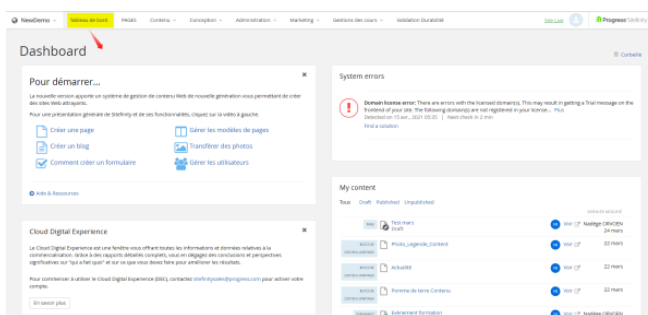

Date de création : 15/04/21
Date de Mise à Jour : 15/04/21

Environnement Sitefinity

Barre de menu général

Une **barre d'en-tête est présente sur toutes les pages** du Back Office. Elle comprend un **menu** pour naviguer entre les différentes catégories du Back Office, un **accès à votre profil utilisateur**, ainsi qu'un bouton vous **dirigeant vers le Front Office** de votre site, « **Site Live** ».

Tableau de bord

Cette page est un **écran d'accueil** composé de **blocs fonctionnels, appelés widgets**, d'accès rapide à différentes fonctionnalités proposées par Sitefinity.

Cette zone est modulable en fonction des différents widgets que vous souhaitez y faire apparaître.

Chaque utilisateur peut donc choisir les éléments qu'il désire utiliser sur son tableau de bord.

PAGES

Gestion de l'arborescence et des pages de votre site à partir de laquelle vous pourrez **créer des pages**, les modifier ou les supprimer .