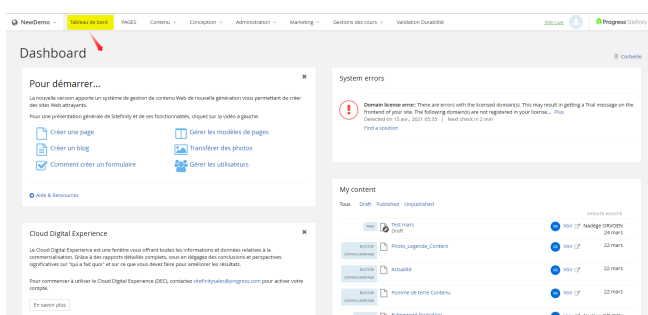

Date de création : 15/04/21
Date de Mise à Jour : 15/04/21

Environnement Sitefinity

Barre de menu général

Une **barre d'en-tête est présente sur toutes les pages** du Back Office. Elle comprend un **menu** pour naviguer entre les différentes catégories du Back Office, un **accès à votre profil utilisateur**, ainsi qu'un bouton vous **dirigeant vers le Front Office** de votre site, « **Site Live** ».

Tableau de bord

Cette page est un **écran d'accueil** composé de **blocs fonctionnels, appelés widgets**, d'accès rapide à différentes fonctionnalités proposées par Sitefinity.

Cette zone est modulable en fonction des différents widgets que vous souhaitez y faire apparaître.

Chaque utilisateur peut donc choisir les éléments qu'il désire utiliser sur son tableau de bord.

PAGES

Gestion de l'arborescence et des pages de votre site à partir de laquelle vous pourrez **créer des pages**, les modifier ou les supprimer .