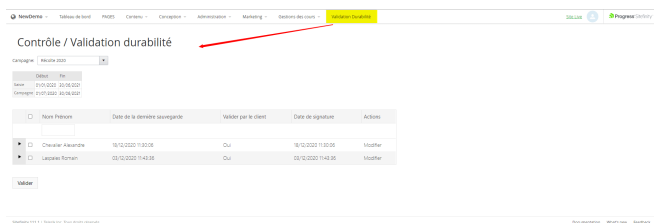

Validation durabilité (Module spécifique)

Contrôle et validation du certificat de **durabilité**