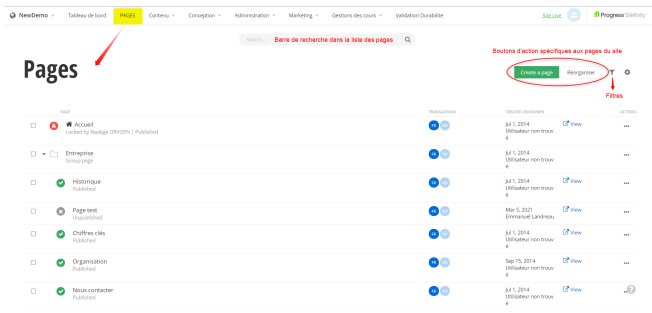

Date de création : 15/04/21
Date de Mise à Jour : 15/04/21

Environnement Sitefinity

Barre de menu général

Une **barre d'en-tête est présente sur toutes les pages** du Back Office. Elle comprend un **menu** pour naviguer entre les différentes catégories du Back Office, un **accès à votre profil utilisateur**, ainsi qu'un bouton vous **dirigeant vers le Front Office** de votre site, « **Site Live** ».

Tableau de bord

Cette page est un **écran d'accueil** composé de **blocs fonctionnels, appelés widgets**, d'accès rapide à différentes fonctionnalités proposées par Sitefinity.

Cette zone est modulable en fonction des différents widgets que vous souhaitez y faire apparaître.

Chaque utilisateur peut donc choisir les éléments qu'il désire utiliser sur son tableau de bord.

PAGES

Gestion de l'arborescence et des pages de votre site à partir de laquelle vous pourrez **créer des pages**, les modifier ou les supprimer .